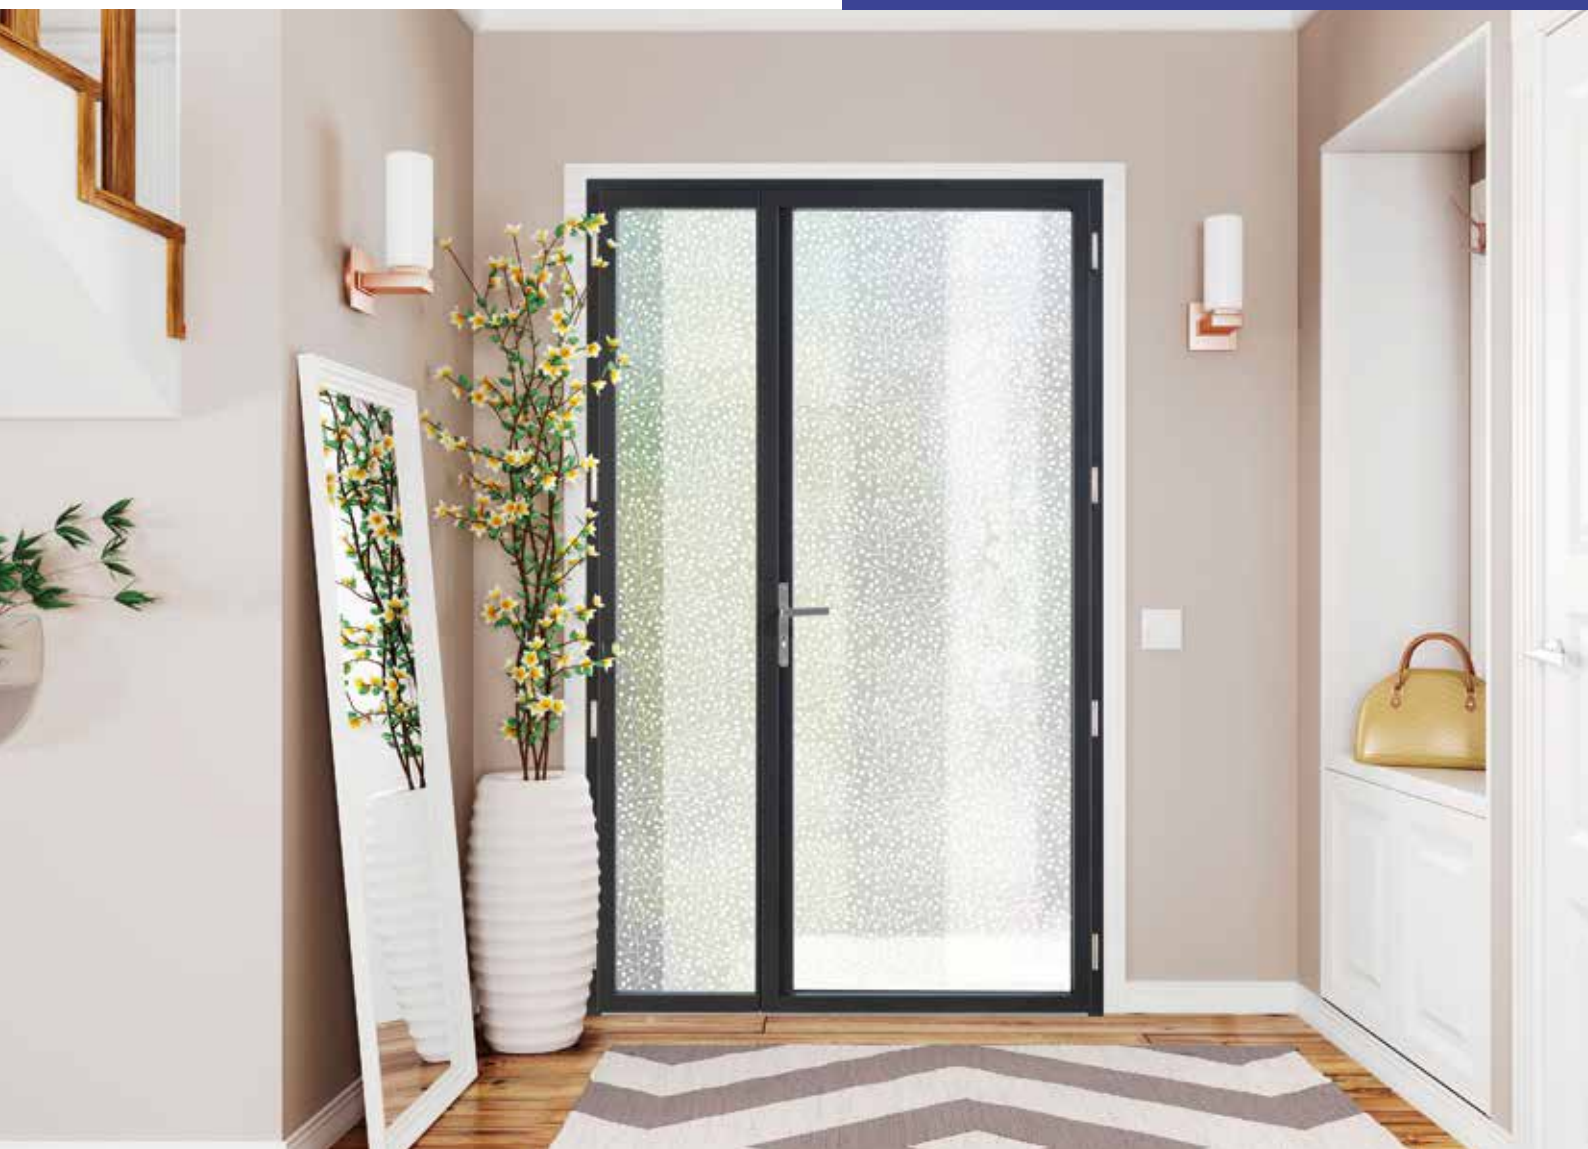

SY

baie

PORTES ET FENÊTRES SUR MESURE

PORTES D'ENTRÉE GRAND VITRAGE

ALU | BOIS | PVC

Rigidité

Profils ouvrant de 118 mm de largeur visible

Fiabilité