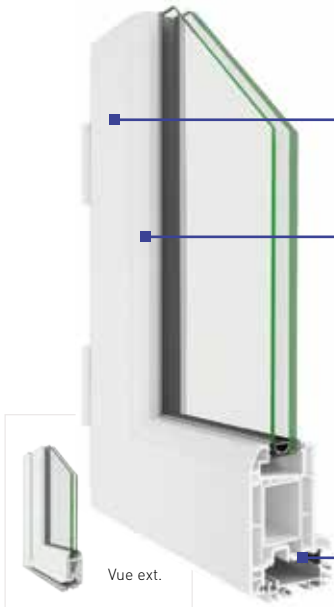

SY

baie

PORTES ET FENÊTRES SUR MESURE

PORTES D'ENTRÉE GRAND VITRAGE

ALU | BOIS | PVC

Rigidité

Profils ouvrant de 118 mm de largeur visible

Fiabilité

Parclose à quart de rond contemporaine côté intérieur

SÉCURITÉ

Fiches renforcées réglables avec caches

ACCESSIBILITÉ

Seuil PMR de base

PLAXAGE • 1 face ext. ou 2 faces

Blanc teinté masse
Plaxé chêne doré
Plaxé chêne irlandais
Plaxé gris anthracite

LAQUAGE

Parmi 17 teintes au choix en 1 faces ext. ou 2 faces

Luminosité maximale

Profils ouvrant de 45 mm de largeur visible

Esthétique épurée

Ouvrant acier soudé sans coupes visibles

Etanchéité A*4

Double joint sur ouvrant et rejet d'eau sur ouvrant avec joint brosse

Vue ext.

► PORTE VITRÉE ALUMINIUM

FINESSE

Élargisseur côté serrure ultra fin de 40 mm, design carré

SÉCURITÉ

Fiches renforcées réglables avec caches

ACCESSIBILITÉ

Seuil PMR à rupture de pont thermique de base