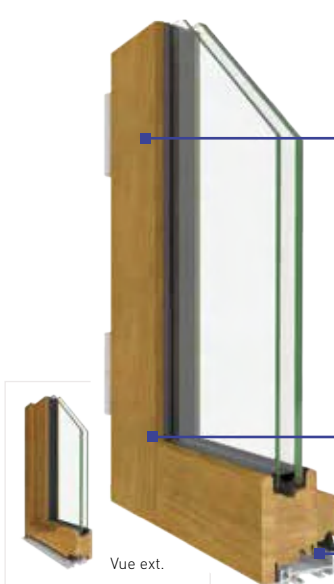

LAQUAGE

Parmi 17 teintes au choix en 1 faces ext. ou 2 faces

Luminosité maximale

Profils ouvrant de 45 mm de largeur visible

Esthétique épurée

Ouvrant acier soudé sans coupes visibles

Etanchéité A*4

Double joint sur ouvrant et rejet d'eau sur ouvrant avec joint brosse

Vue ext.

► PORTE VITRÉE ALUMINIUM

FINESSE

Élargisseur côté serrure ultra fin de 40 mm, design carré

SÉCURITÉ

Fiches renforcées réglables avec caches

ACCESSIBILITÉ

Seuil PMR à rupture de pont thermique de base

21 COULEURS

Disponibles en mono ou bicoloration (blanc int./ couleur ext.)

Rigidité

Profils ouvrant de 104 mm de largeur visible

Fiabilité

Assemblage mécanique des profils

Etanchéité A*4

Double joint sur ouvrant et rejet d'eau sur ouvrant