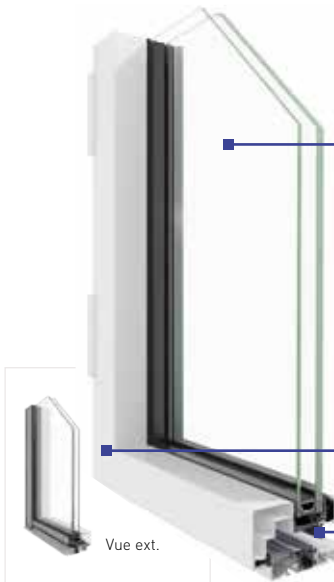

Parclose à quart de rond contemporaine côté intérieur

SÉCURITÉ

Fiches renforcées réglables avec caches

ACCESSIBILITÉ

Seuil PMR de base

PLAXAGE • 1 face ext. ou 2 faces

Blanc teinté masse
Plaxé chêne doré
Plaxé chêne irlandais
Plaxé gris anthracite

LAQUAGE

Parmi 17 teintes au choix en 1 faces ext. ou 2 faces

Luminosité maximale

Profils ouvrant de 45 mm de largeur visible

Esthétique épurée

Ouvrant acier soudé sans coupes visibles

Etanchéité A*4

Double joint sur ouvrant et rejet d'eau sur ouvrant avec joint brosse

Vue ext.

► PORTE VITRÉE ALUMINIUM

FINESSE

Élargisseur côté serrure ultra fin de 40 mm, design carré

SÉCURITÉ

Fiches renforcées réglables avec caches

ACCESSIBILITÉ

Seuil PMR à rupture de pont thermique de base